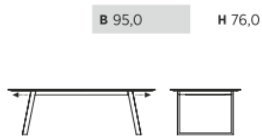

B 95,0 H 76,0 VP +80,0

Méret	Megnevezés		Ár		Megnevezés		Ár	
	rusztikus tölgy (4)		rusztikus tölgy BIANKO(16)		rusztikus dió (10)			
Láneg 180,0 + 80,0	T-354230-4	618,500 Ft	T-354230-16	618,500 Ft	T-354230-10	819,820 Ft		
Láneg 200,0 + 80,0	T-354235-4	635,480 Ft	T-354235-16	635,480 Ft	T-354235-10	842,860 Ft		
Láneg 220,0 + 80,0	T-354240-4	659,730 Ft	T-354240-16	659,730 Ft	T-354240-10	875,610 Ft		
Láneg 240,0 + 80,0	T-354245-4	683,990 Ft	T-354245-16	683,990 Ft	T-354245-10	907,140 Ft