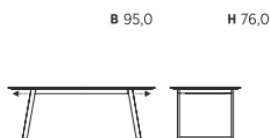

B 95,0 H 76,0 VP +60,0

Méret	Megnevezés		Ár		Megnevezés		Ár	
	rusztikus tölgy (4)		rusztikus tölgy BIANKO(16)		rusztikus dió (10)			
Láneg 160,0 + 60,0	T-354200-4	568,780 Ft	T-354200-16	568,780 Ft	T-354200-10	739,780 Ft		
Láneg 180,0 + 60,0	T-354205-4	580,780 Ft	T-354205-16	580,780 Ft	T-354205-10	757,780 Ft		
Láneg 200,0 + 60,0	T-354210-4	593,780 Ft	T-354210-16	593,780 Ft	T-354210-10	776,780 Ft		
Láneg 220,0 + 60,0	T-354215-4	610,780 Ft	T-354215-16	610,780 Ft	T-354215-10	798,780 Ft		
Láneg 240,0 + 60,0	T-354220-4	628,780 Ft	T-354220-16	628,780 Ft	T-354220-10	822,780 Ft		

KUFENESSTISCH MIT FUNKTION

mit integrierter Verlängerungsfunktion - F5 (Mittelauszug) - Verlängerung 80,0 cm
Kufenuntergestell Rauchchrom, Beinfreiheit: 67,0 cm, Tischplattenstärke: 2,5 cm,
Tischplattenüberstand längsseitig: 7,5 cm, Tischplattenüberstand stirnseitig: 25,7 cm