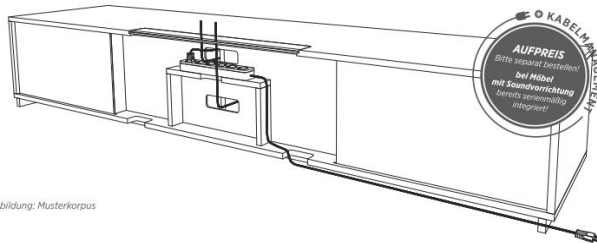

Abbildung: Musterkorpus

SIEDBOARDS

Megnevezés		Faanyag	Mélység
SIEDBOARDS 1 Schublade [Tip On], 2 Stauraumschubladen [Tip On], 1 Tür (Holz), 2 Holzeinlegeböden		1 Tip-on fiók 1 fa ajtó	2 mély Tip-on fiók 2 fa polc
B 91,8	H 88,0	T 42,0	Mélység 42
		Rusztikus tölgy (4)	259.529 Ft
T-152145	T-152146	Rusztikus tölgy BIANCO (16)	259.529 Ft
		Rusztikus dió (10)	339.329 Ft
		CIKKSZÁM	
Elit kerámia (Frontra, a kép alapján)		KERF	41,000 Ft
Kőfurnér (Frontra, a kép alapján)		SF	20,000 Ft
Evvészkoztartó (Tölgy)		504100-4	23,000 Ft
Evvészkoztartó (BIANCO tölgy)		504100-16	23,000 Ft
Evvészkoztartó (Dió)		504100-10	32,000 Ft