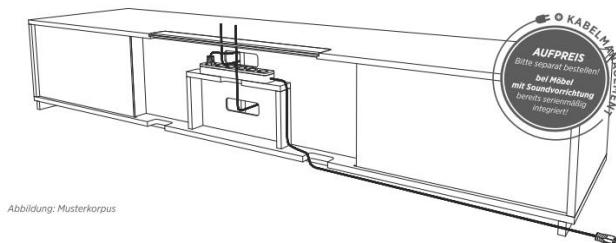

LOWBORD

Megnevezés		Faanyag		Mélység			
LOWBOARD 1 Tür (Holz), 1 Holzeinlegeboden, 3 Schubläden (Tip On), 3 Stauraumschubladen		1 fa ajtó	1 fa polc	3 Tip-on fiók	3 fa polc	Mélység 42	Mélység 56
B 258,0 H 55,2 T 42,0/56,0		1 lenyíló ajtó (fa/üveg)		Rusztikus tölgy (4)		465.700 Ft	546.960 Ft
				Rusztikus tölgy BIANCO (16)		465.700 Ft	546.960 Ft
T-151225				Rusztikus dió (10)		627.000 Ft	737.350 Ft
T-151226				CIKKSZÁM			
		Elit kerámia (Frontra, a kép alapján)		KERF		39.000 Ft	
		Kőfurnér (Frontra, a kép alapján)		SF		18.000 Ft	
		Kabelmenegem		KM		22.000 Ft	